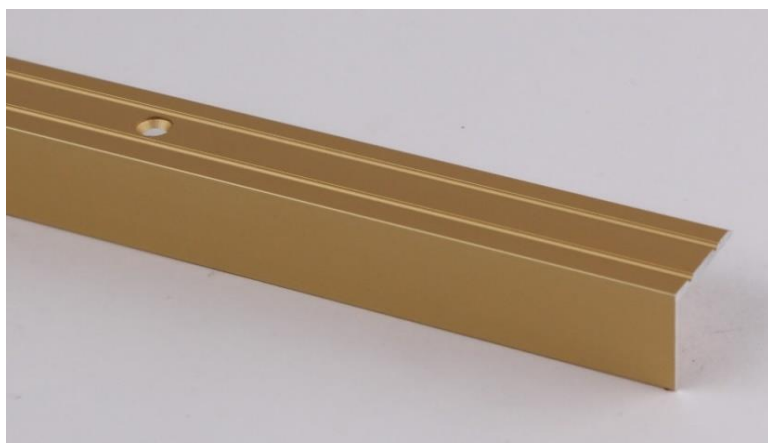

vaat®

**NEZ DE MARCHE****ADHESIF**

LONGUEUR : 1m35

9509.5.135

12,41 €

SECTION : 20mmx20mm

BRONZE**NEZ DE MARCHE****ADHESIF**

SECTION : 20mmx25mm

LONGUEUR : 2m70

9510.5.270

36,26 €

BRONZE**Nouveau : coloris ARGENT**

LONGUEUR : 3m00

9501A.2.300

35,99 €

**NEZ DE MARCHE****PERCE**

LONGUEUR : 1m00

9501.2.100

11,60 €

SECTION : 20mmx25mm

ARGENT**NEZ DE MARCHE****PERCE**

SECTION : 20mmx25mm

LONGUEUR : 2m00

9501.3.200